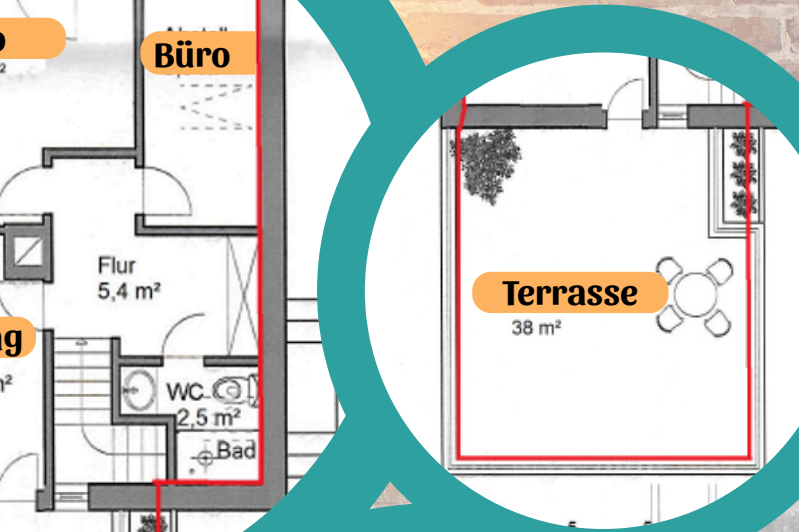

günstige
Verkehrslage

kurze
Bindungsfrist

Aktueller Raum:
die Alte Feuerwache
in der Torstraße 41, 66663 Merzig

www.coworking-merzig.de

Lage:

- Gut erreichbar
- Geschäfte
- Parkplätze
- Naturnah
- Zentrumsnah
- Freibad
- Museum