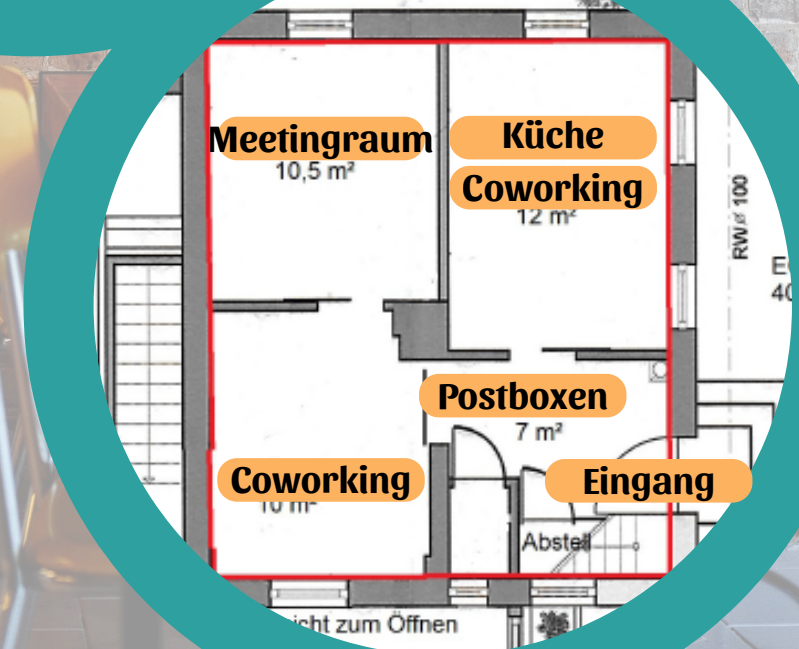

günstige
Verkehrslage

kurze
Bindungsfrist

Aktueller Raum:
die Alte Feuerwache
in der Torstraße 41, 66663 Merzig

www.coworking-merzig.de

Lage:

- Gut erreichbar
- Geschäfte
- Parkplätze
- Naturnah
- Zentrumsnah
- Freibad
- Museum