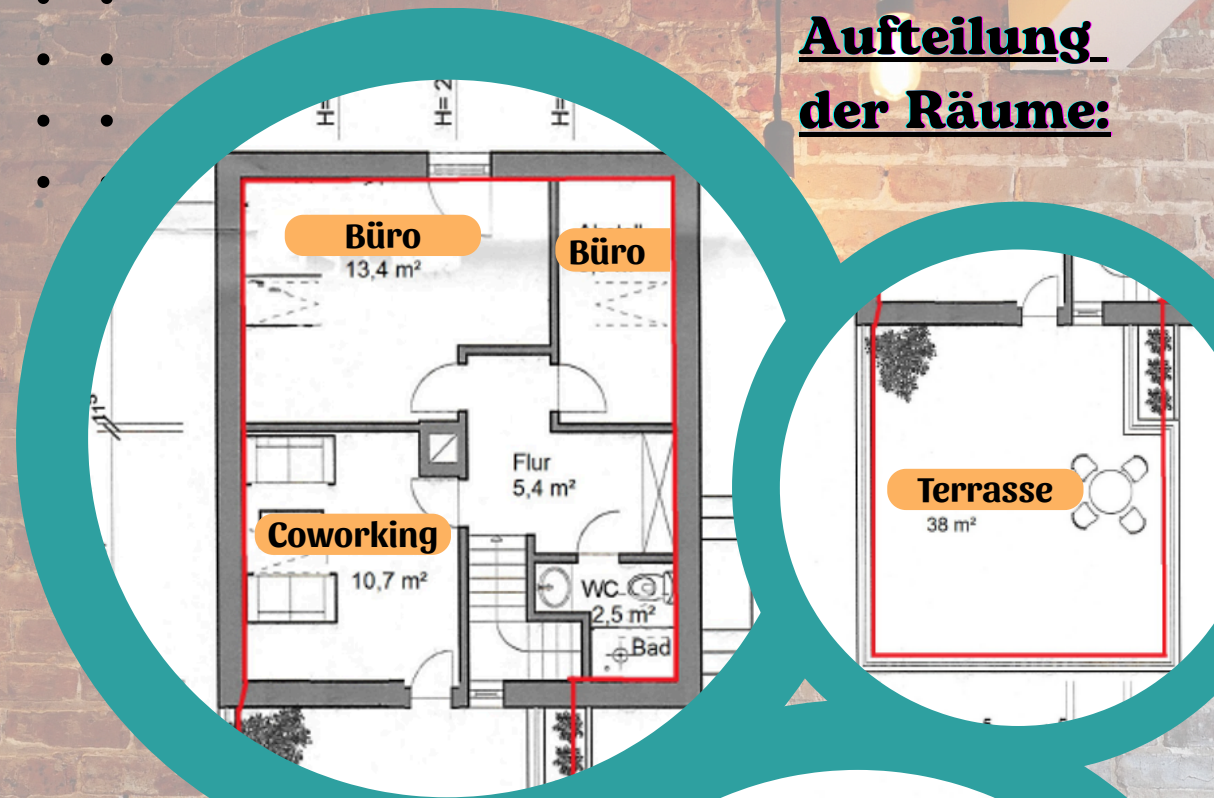

günstige
Verkehrslage

kurze
Bindungsfrist

Aktueller Raum:
die Alte Feuerwache
in der Torstraße 41, 66663 Merzig

www.coworking-merzig.de

Lage:

- Gut erreichbar
- Geschäfte
- Parkplätze
- Naturnah
- Zentrumsnah
- Freibad
- Museum