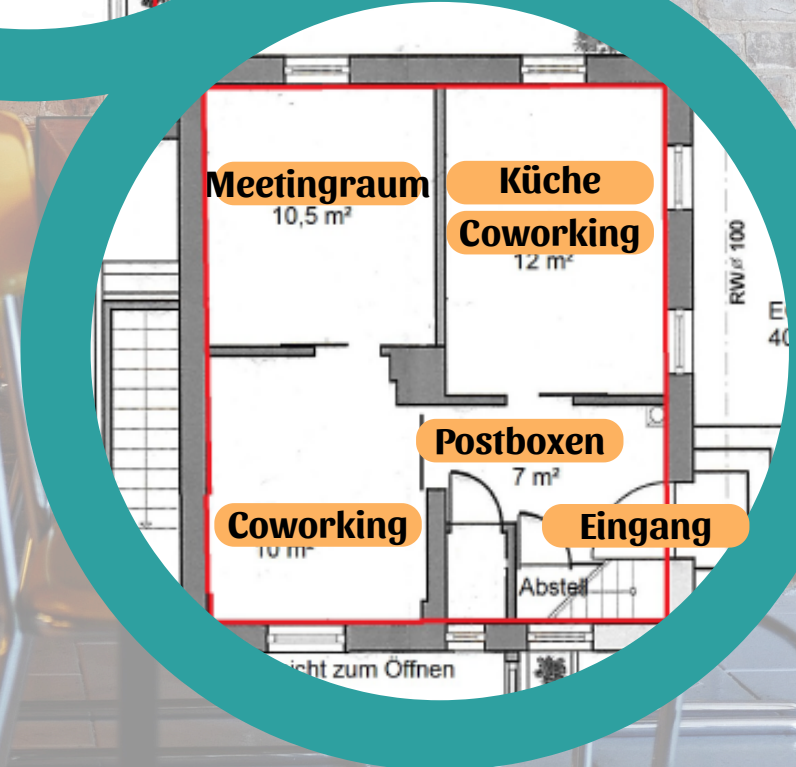

Aktueller Raum:
die Alte Feuerwache
in der Torstraße 41, 66663 Merzig

www.coworking-merzig.de

Lage:

- Gut erreichbar
- Geschäfte
- Parkplätze
- Naturnah
- Zentrumsnah
- Freibad
- Museum