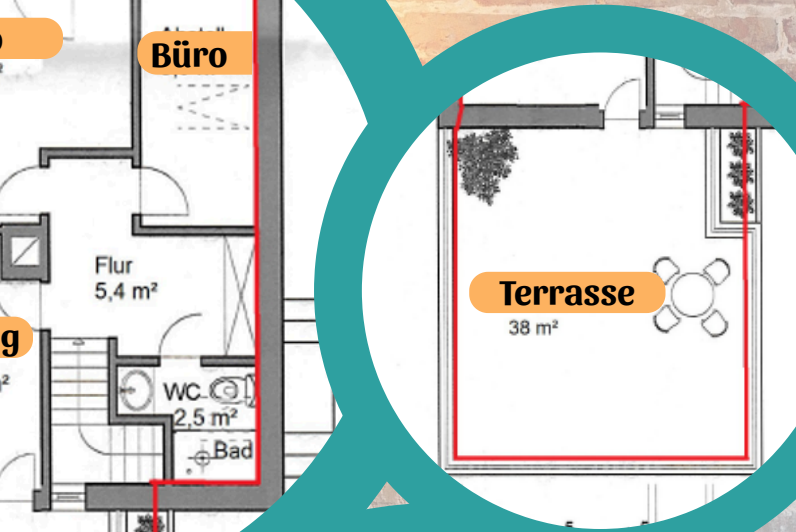

Aktueller Raum:
die Alte Feuerwache
in der Torstraße 41, 66663 Merzig

www.coworking-merzig.de

Lage:

- Gut erreichbar
- Geschäfte
- Parkplätze
- Naturnah
- Zentrumsnah
- Freibad
- Museum